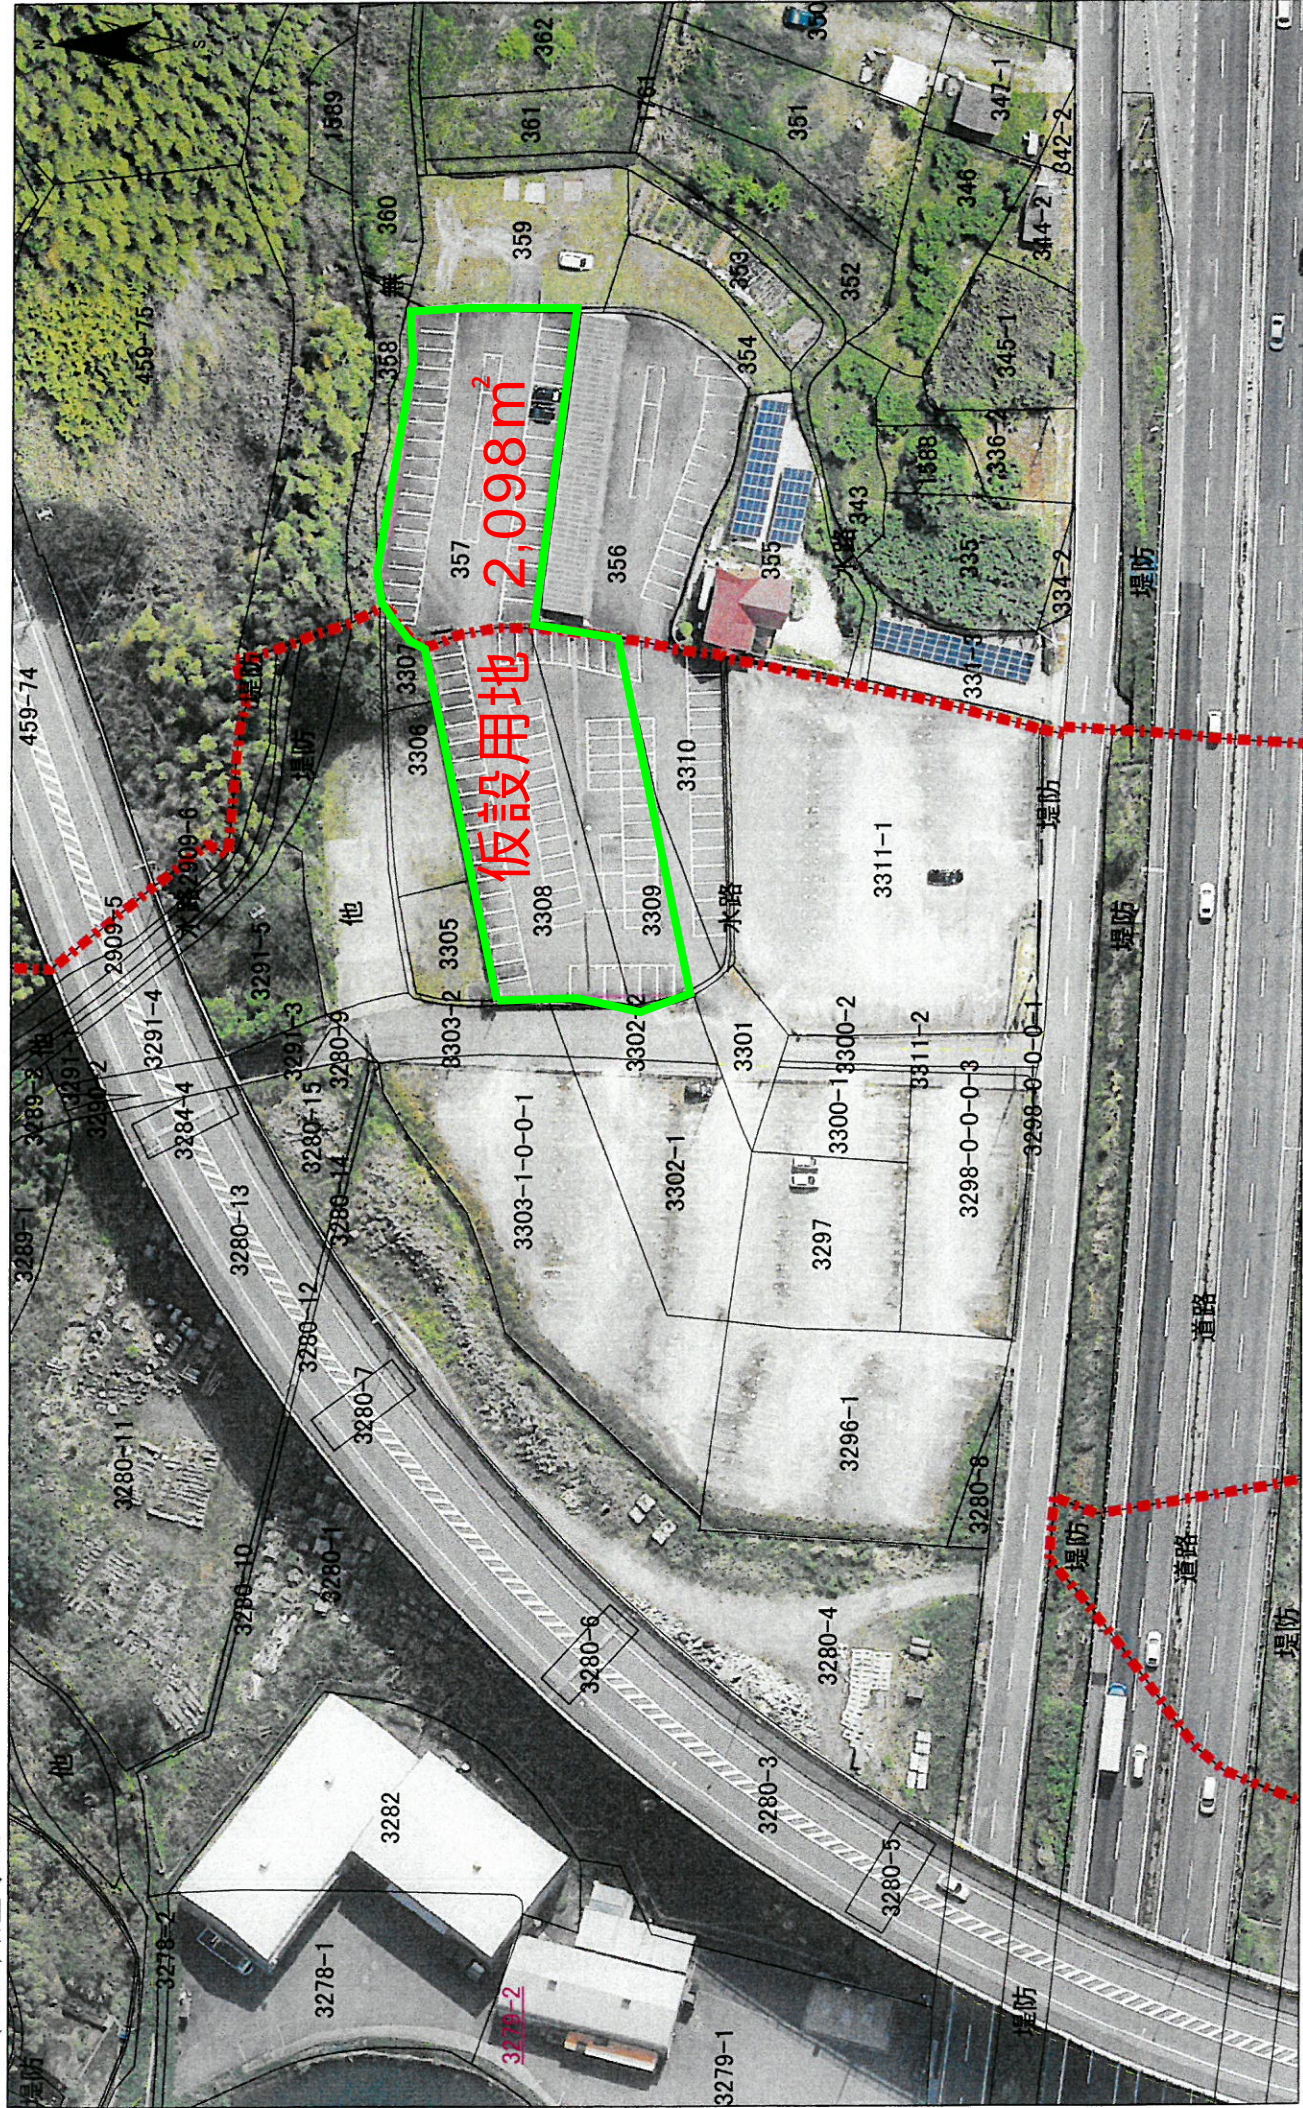

図 事業実施区域と仮設用地の位置関係

天理市

N-13 (00120)石上町588

この図面は地番参考図であり、土地の法的境界や権利関係を示したものではありません。

公用無料

1:1,000